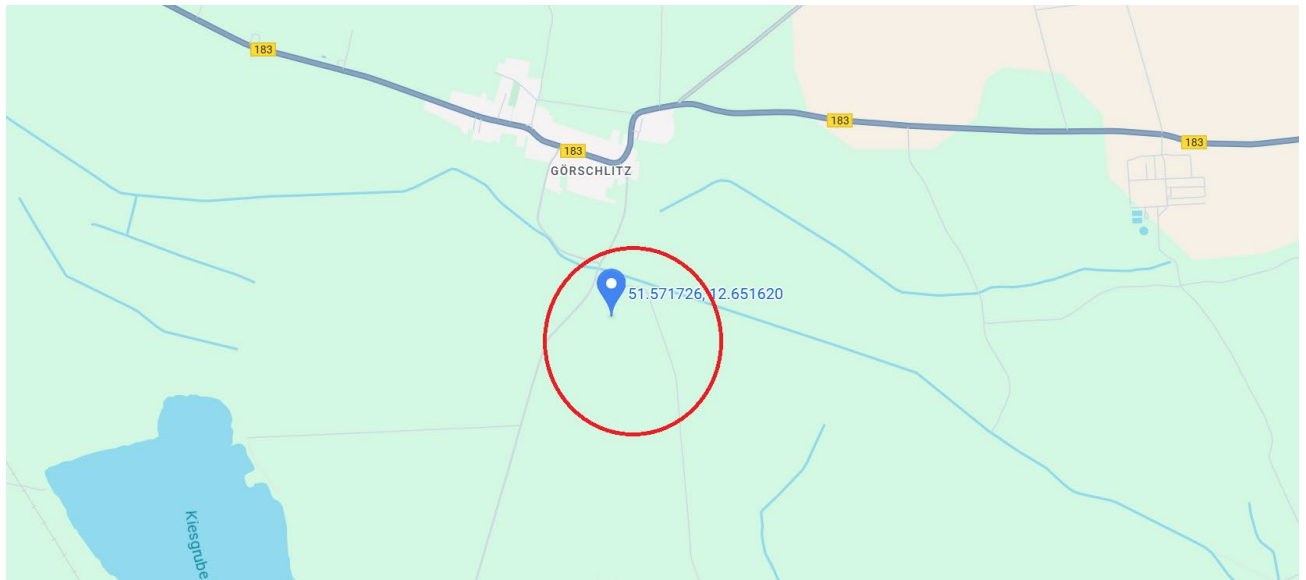

Anfahrtsplan zur Baumpflanzaktion des ESZ Bad Dübener

am Samstag, 08.03.2025

Zeitraum: 10:00 – 13:00 Uhr,

Koordinaten: 51.57038462777579, 12.65167631163131

Anfahrt von Görslitz über die Landstraße Richtung Laußig,
links in den Feldweg nach dem Schwarzbach abbiegen.

Treffpunkt ist ausgeschildert.

Notfalltelefon: 0172 / 3462914